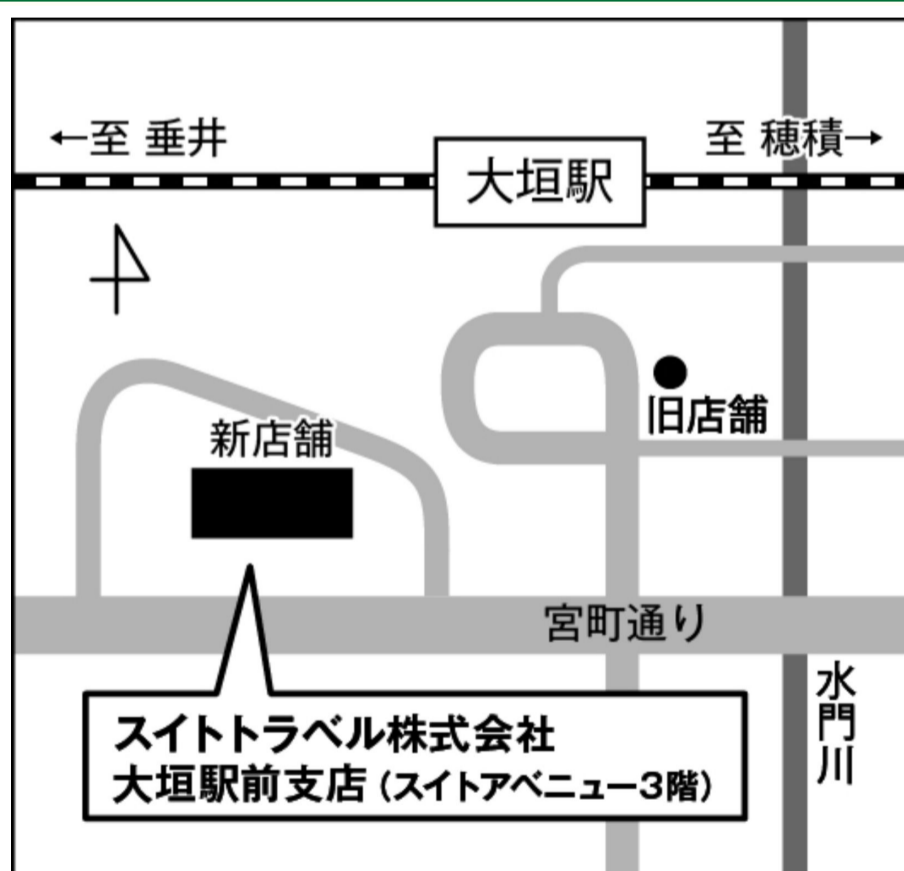

スイトラベル大垣駅前支店

店舗移転のお知らせ

この度、当店では、下記住所に移転することになりました。
今後とも変わらぬご愛顧のほど、宜しくお願いいたします。

現店舗最終営業日

5/1 (金)
15:00 まで

臨時休業

5/7 (木) ~
5/8 (金)

新店オープン日

5/11 (月)
10:00

大垣駅南口から徒歩1分 契約駐車場あり

〔新住所〕

〒503-0905 岐阜県大垣市宮町1-1 スイトアベニュー3階

TEL:0584-73-7888

※電話番号の変更はございません。